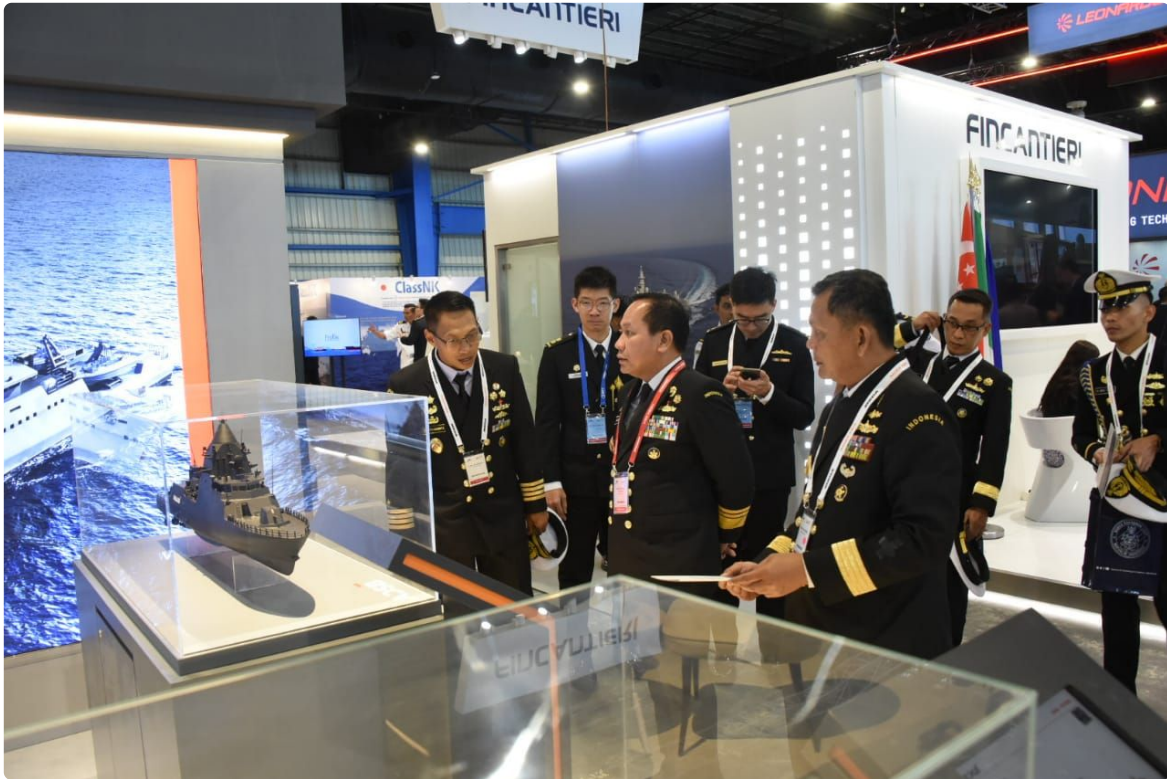

Kepala Bakamla RI Hadiri IMDEX Asia 2023 di Singapura

Suhendi - REDAKSISATU.CO.ID

May 4, 2023 - 16:50

SINGAPURA - Kepala Bakamla RI Laksdya TNI Dr. Aan Kurnia menghadiri kegiatan pameran International Maritime Defence (IMDEX) Asia 2023 yang di selenggarakan di Changi Exhibition Centre, Singapura, Rabu (3/5/2023).

IMDEX Asia 2023 merupakan kegiatan pameran tentang pertahanan dan kemaritiman dimana dalam kegiatan ini melibatkan Negara-negara Asia serta kapal-kapal perang di setiap negara peserta. IMDEX Asia 2013 ini juga dimanfaatkan oleh perusahaan-perusahaan multinasional yang bergerak dalam bidang teknologi militer untuk menunjukkan dan menawarkan produk-produk terbaru unggulan mereka.

Pada kesempatan tersebut, Kepala Bakamla RI melaksanakan Bilateral meeting dengan Commander Maritime Border Command (MBC) Australia Real Admiral Justin Jones di salah satu ruangan Changi Exhibition Centre.

Pertemuan yang berjalan hangat dan penuh keakraban tersebut, membahas perihal rencana operasi gannet 7/23 yang rencana akan dibuka bulan Mei 2023 ini di Kupang. Selain itu juga rencana pelaksanaan Maritime Security Desktop Exercise (MSDE) di Australia yang merupakan ajang tahunan.